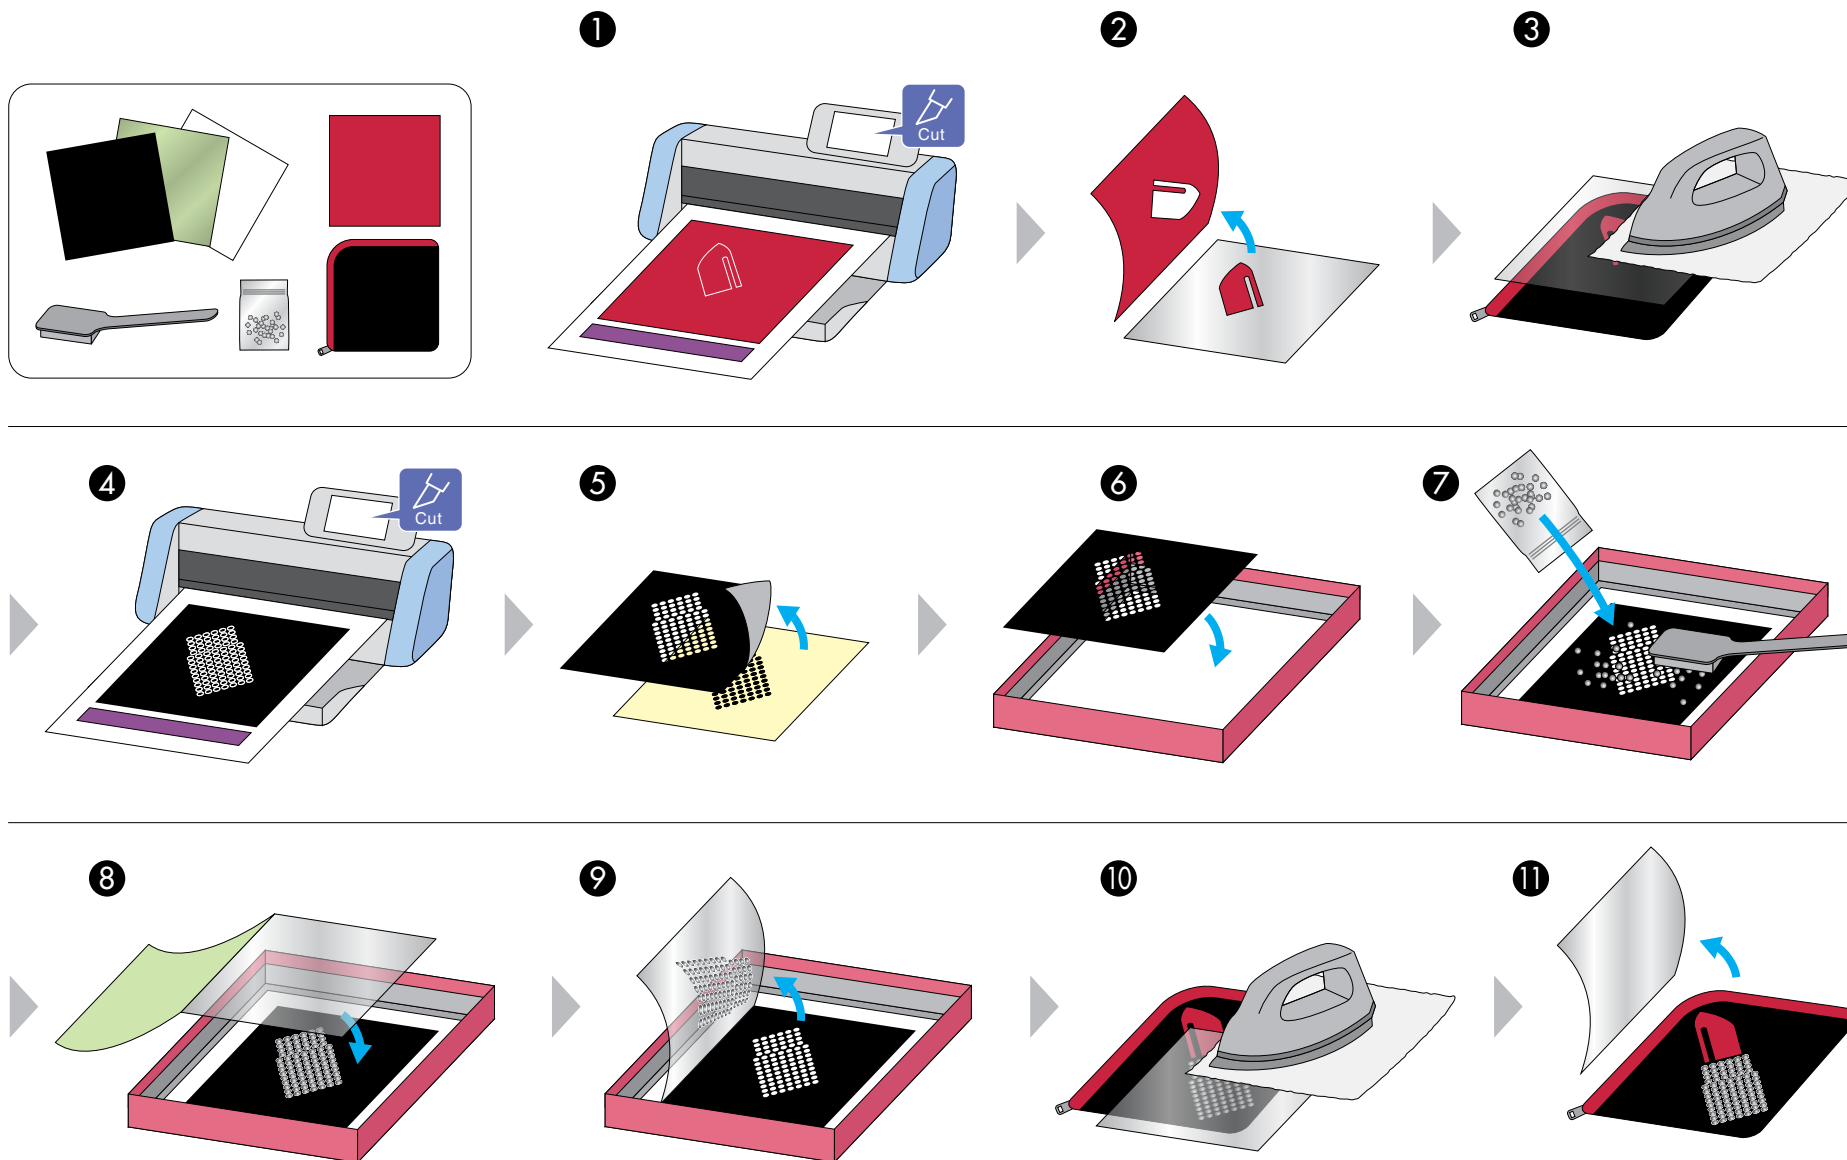

↓ 58 mm
(2.3")
↔ 184 mm
(7.2")

ss10=72
ss20=1

24 RSDP01024

↓ 38 mm
(1.5")
↔ 184 mm
(7.2")

ss06=100
ss10=52

25 RSDP01025

↓ 58 mm
(2.3")
↔ 184 mm
(7.2")

ss10=70
ss20=8