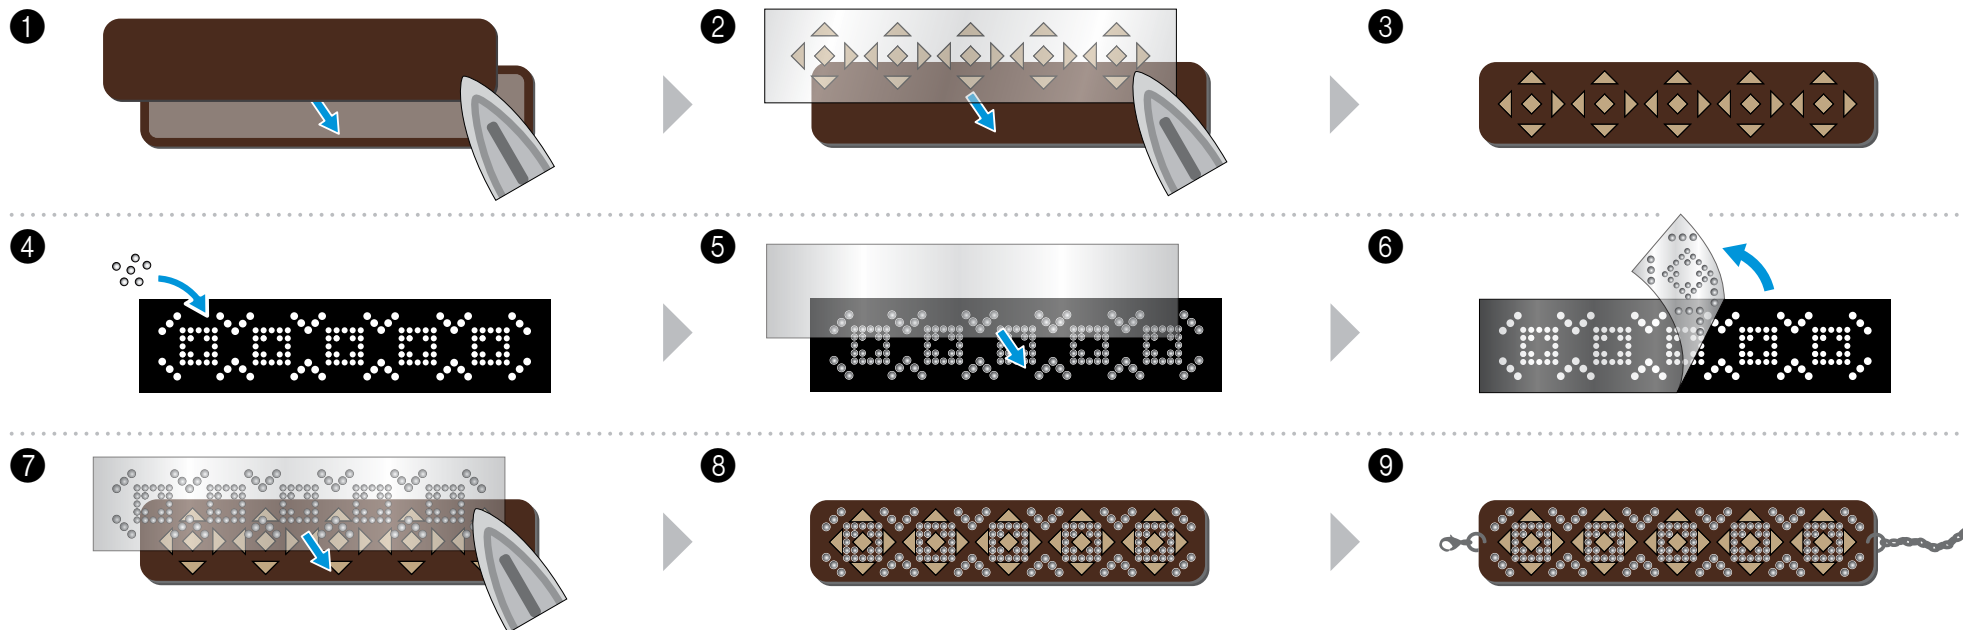

Front/ Vorderseite/ Face/
Voor/ Fronte/
Lado delantero/
Лицевая сторона/ 表

Back/ Rückseite/ Dos/
Achter/ Retro/
Lado posterior/
Изнаночная сторона/ 裏

Attach the iron-on fabric appliqué contact sheet (CASTBL1) to the back of the felt./
Befestigen Sie das Aufbügelblatt für Stoffapplikationen (CASTBL1) auf der Filzrückseite./

Fixez la feuille thermocollante pour appliqué (CASTBL1) sur l'envers de la feutrine./
Brenge het opstrijkvel voor applicatie (CASTBL1) aan op de achterkant van het vilt./
Applicare il foglio termo adesivo per applicazioni su tessuto (CASTBL1) sul retro del feltro./

Coloque la hoja de contacto para aplicación de tela mediante la plancha (CASTBL1) en el lado posterior del fieltro./

Прикрепите термоклеевой лист для аппликаций (CASTBL1) к изнаночной стороне куска войлока.
フェルトの裏面にアイロン接着シート(CASTBL1)を貼ります。

Iron-on transfer sheet/
Transferfolie zum Aufbügeln/
Feuille de transfert thermocollante/
Flexfolie of gelijksoortig strijkfolie/
Foglio termotrasferibile/
Hoja de transferencia mediante la plancha/
Термотрансферная пленка/
アイロン転写シート

Transfer sheet/
Transferfolie/
Feuille de transfert/
Transferfolie/
Foglio di trasferimento/
Hoja de transferencia/
Пленка для переноса/
転写シート

Template sheet/
Vorlagenblatt/
Feuille de modèle/
Sjabloonvel/
Foglio di posizionamento/
Hoja de plantilla/
Шаблонный лист/
テンプレートシート

EN Precautions
• This collection contains designs for creating rhinestone templates, and cutting heat transfer vinyl sheets. All rhinestone designs cannot be resized.

DE Vorsichtsmaßnahmen
• Diese Sammlung enthält die Strassstein-Daten für Vorlagen und die Schneidaten für Bügelfolien. Die Größe von Strassstein-Designs kann nicht angepasst werden.

FR Précautions
• Cette collection contient les données de motifs pour strass et les données de découpe pour feuille thermocollante. Les motifs pour strass ne peuvent pas être redimensionnés.

NL Voorzorgsmaatregelen
• Deze collectie bevat rhinestone-gegevens voor een sjabloonvel en snijgegevens voor opstrijkbare materialen (HTV). Het formaat van de Rhinestone ontwerpen kan niet worden gewijzigd.

IT Precauzioni
• Questa collezione contiene i dati strass per il modello e i dati di taglio per il foglio termo adesivo. Tutti i disegni strass non possono essere ridimensionati.

ES Precauciones
• Esta colección contiene diseños para crear plantillas de pedrería y hojas de vinil de transferencia mediante calor. Ninguno de los diseños de pedrería puede cambiarse de tamaño.

RU Меры предосторожности
• Эта коллекция содержит данные рисунков со стразами для шаблона и данные вырезания для термоклеевой листа. Для всех дизайнов со стразами изменение размера невозможно.

JA 使用上の注意
• このコレクションにはテンプレート用ラインストーンデータとアイロン接着シート用カッティングデータが含まれています。すべてのラインストーンデザインは拡大縮小できません。